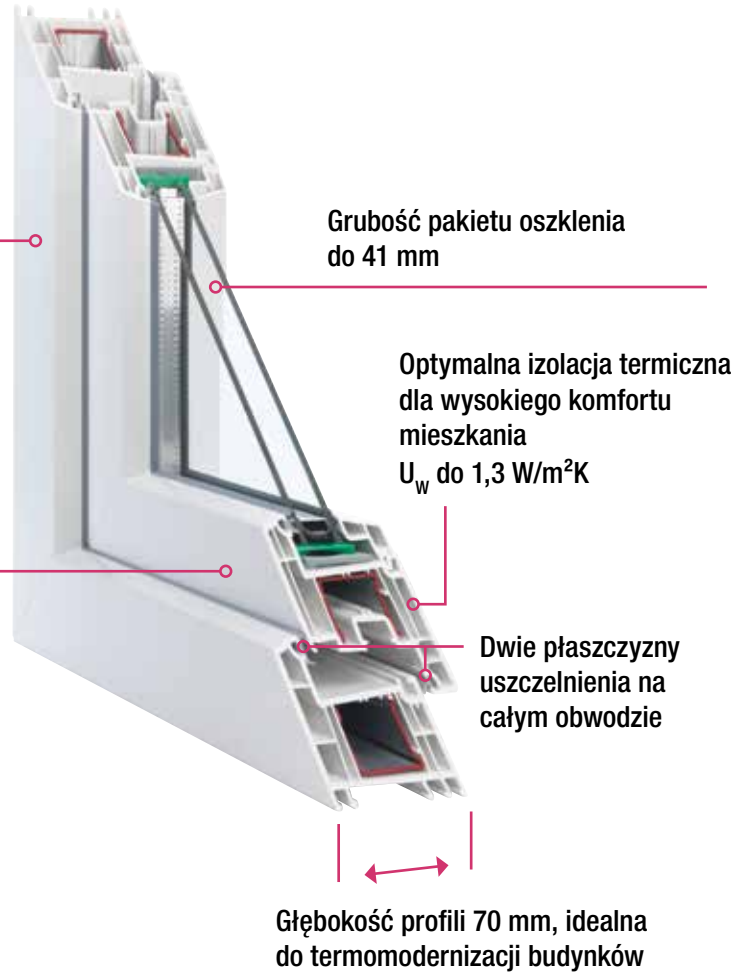

Trójkątne, owalne lub kwadratowe. Z jednym lub wieloma skrzydłami. Ze szczeblinami lub asymetrycznym podziałem szyb. Tylko od Twojej wyobraźni zależy, jaki styl wybierzesz dla Twoich wnętrz. Daj się zainspirować.

Niezliczone kształty

ZBYSZEK.
NA ZEWNĄTRZ
ZAWSZE COOL.
ALE WEWNĄTRZ
WOLI PRZYJEMNE
CIEPŁO.

IZOLACJA TERMICZNA

Dla Twojego komfortu

Poczuj przytulne ciepło. Okna z profili Brillant-Design zapewniają komfortowy klimat w mieszkaniu – nawet wtedy, gdy za oknem szaleje burza lub pada śnieg. Stworzone dla Twojego komfortu. Każdego dnia.

Powierzchnia wykonana w technologii HDF posiada nieporównywalny blask i jest łatwa w czyszczeniu

Wąki profil, harmonijny design i trzy warianty skrzydła

Parametry techniczne

Współczynnik przenikania ciepła profili	U_f do 1,3 W/m ² K
Głębokość profili	70 mm
Odporność na włamanie	do klasy RC 3
Izolacyjność akustyczna	R_w (C; Ctr) = 45 (-1; -2) dB
Odporność na obciążenie wiatrem	do klasy B5 wg PN-EN 12210
Wodoszczelność	do klasy 9A wg PN-EN 12208
Przepuszczalność powietrza	klasa 4 wg PN-EN 12207
Powierzchnia profili	trwała, gładka, odporna na czynniki atmosferyczne, łatwa w czyszczeniu

Tradycyjna powierzchnia ramy okna

Powierzchnia ramy okna wykonana w technologii HDF - High-Definition-Finishing

Twoje nowe okna BRILLANT-DESIGN

Zalety w skrócie:

- szeroki wybór kolorów i kształtów
- doskonała ochrona przed włamaniem
- znakomita izolacja akustyczna i termiczna